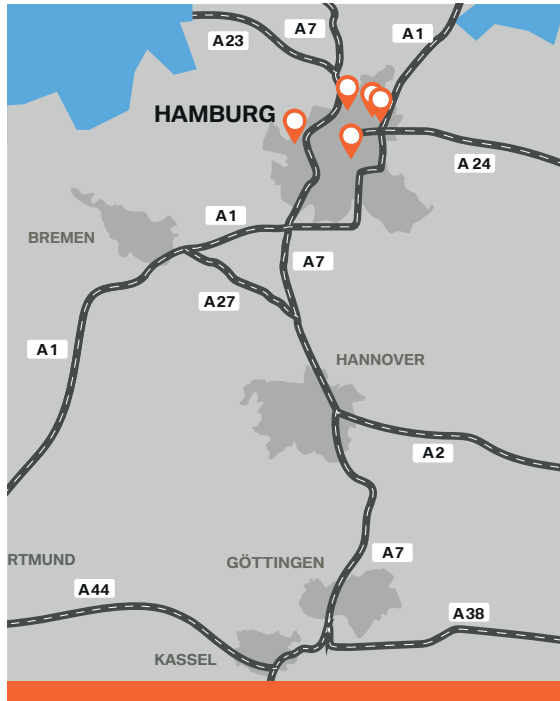

MINI NIEDERLASSUNG HAMBURG.

MINI HAMBURG

www.MINI-Hamburg.de

Hauptbetrieb

Offakamp 10-20
22529 Hamburg
Tel.: 040 55301-10

Filiale City Süd

Süderstraße 133-141
20537 Hamburg
Tel.: 040 55301-20

Filiale Wandsbek

Friedrich-Ebert-Damm 120
22047 Hamburg
Tel.: 040 55301-30

Filiale Elbvororte

Osdorfer Landstraße 50
22549 Hamburg
Tel.: 040 55301-50

Filiale Barsbüttel

Rahlstedter Straße 4-10
22885 Barsbüttel
Tel.: 040 55301-60